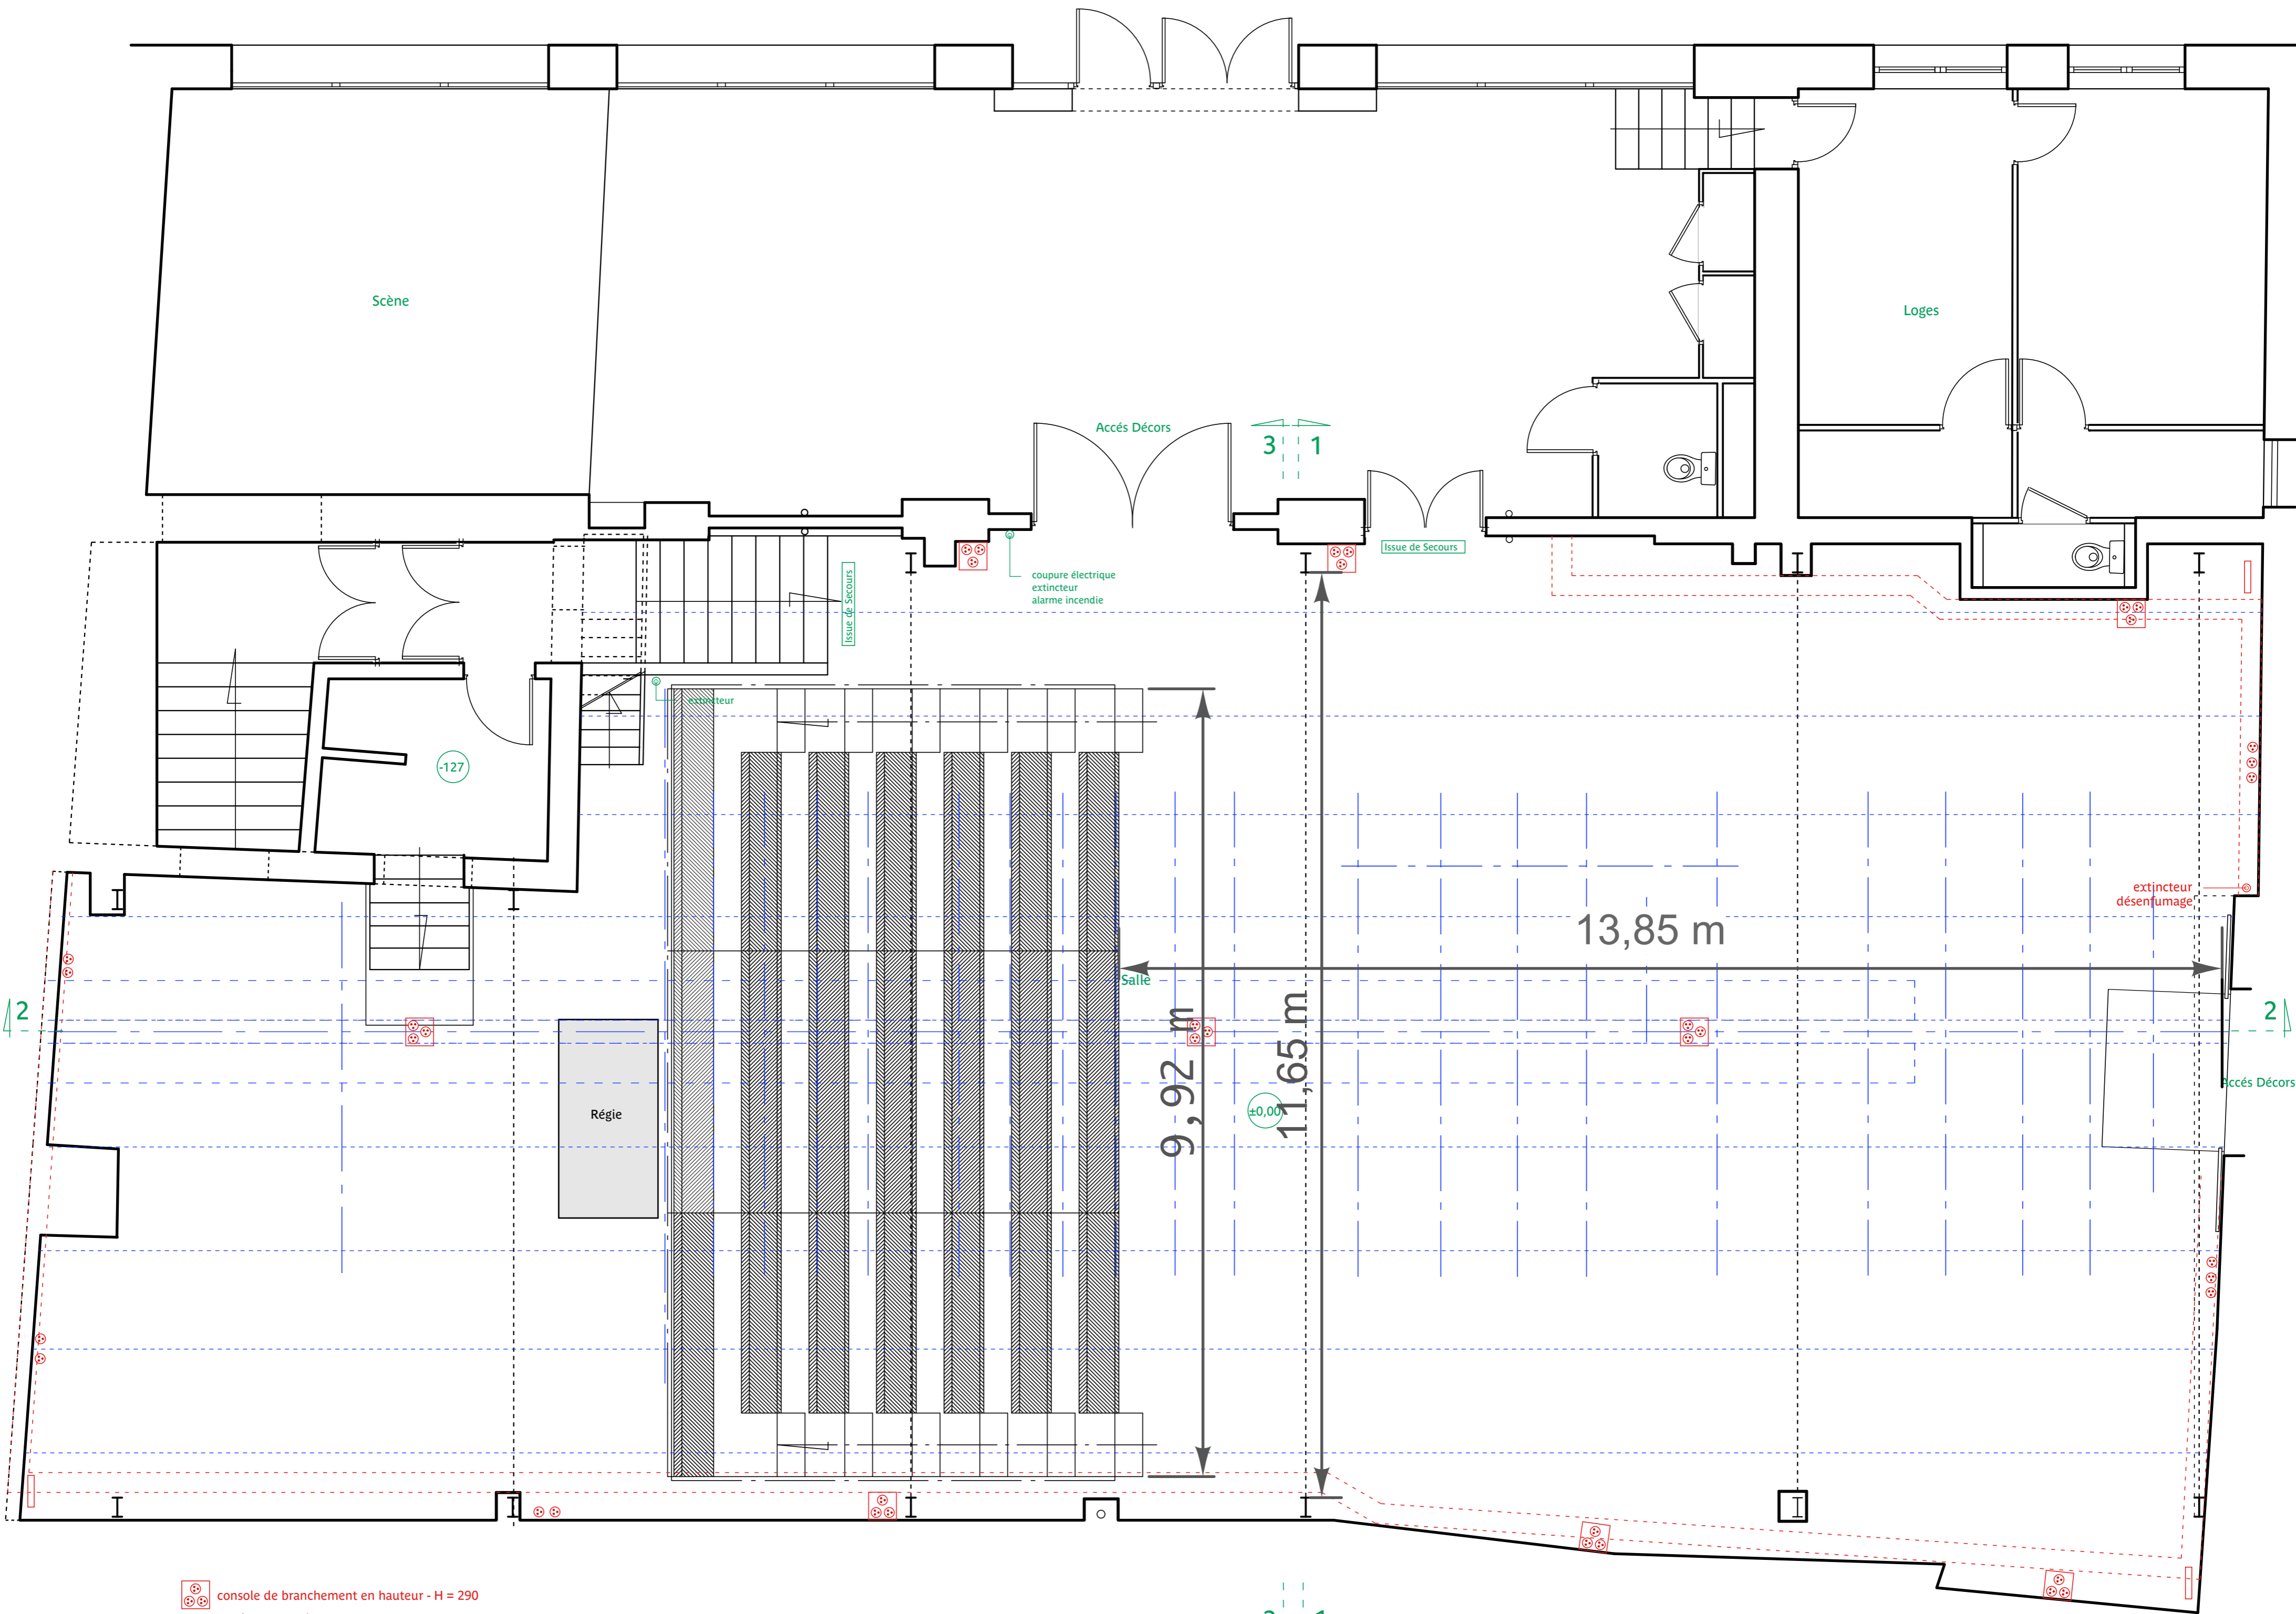

Coupe 3

Plan

- console de branchement en hauteur - H = 290
- patch son au sol
- prise en hauteur sur chemin de câble - H = 310 env.