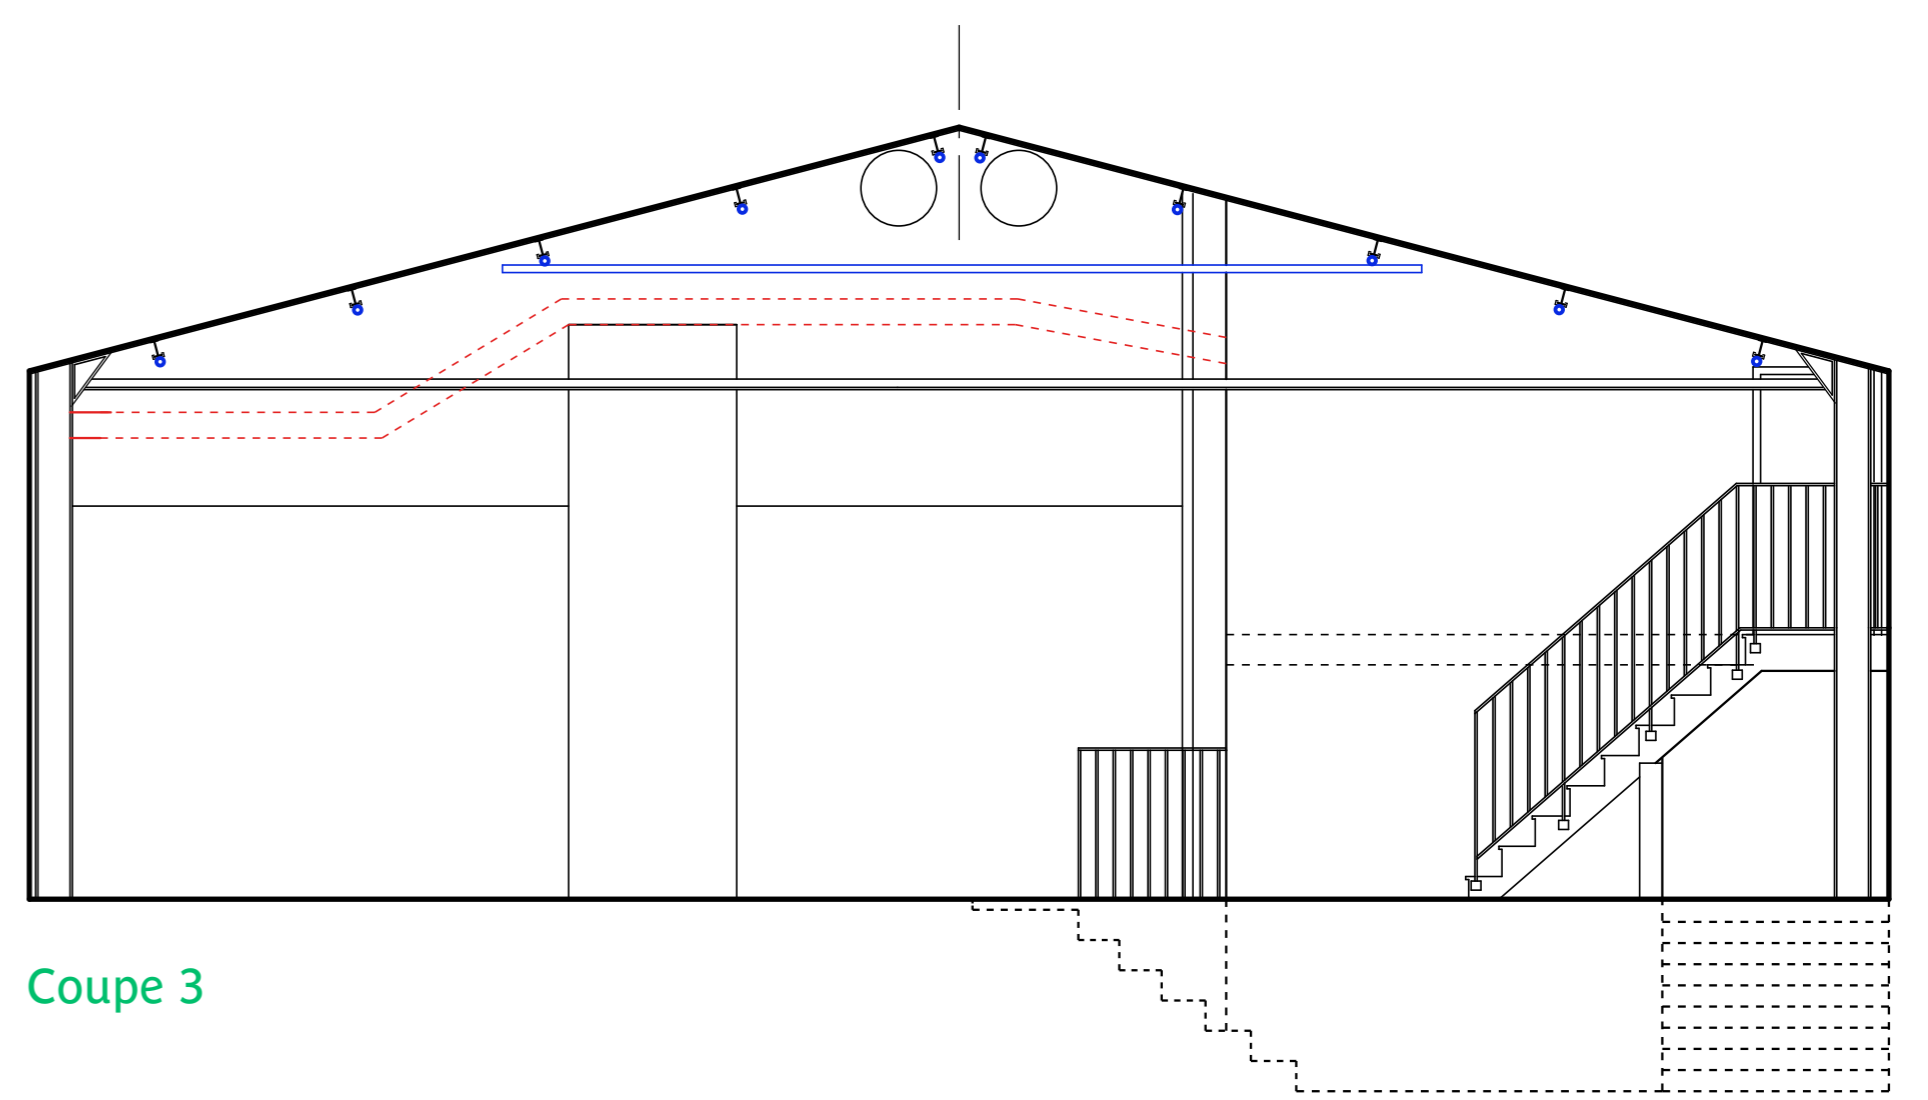

- console de branchement en hauteur - H = 290
- patch son au sol
- prise en hauteur sur chemin de câble - H = 310 env.

LA COMÉDIE
DE SAINT-ÉTIENNE
(CENTRE DRAMATIQUE NATIONAL)

L'USINE
Plan
Ech: 1/50
Saison 2011/2012
JM - le 09/03/2012