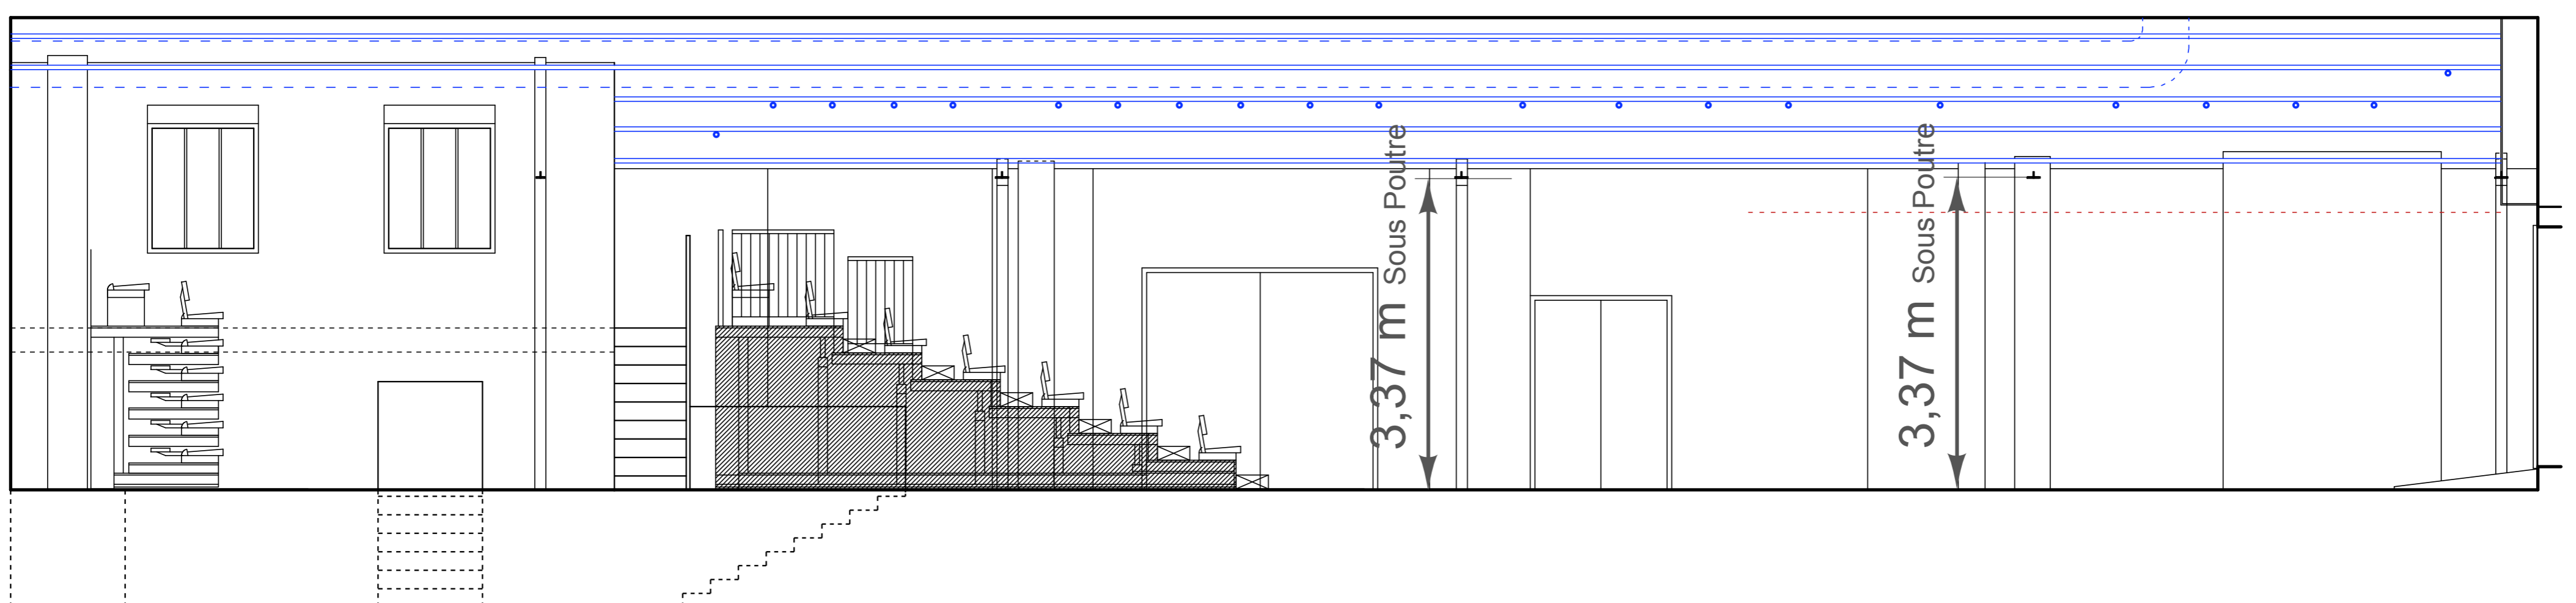

Coupe 2

LA COMÉDIE
DE SAINT-ÉTIENNE
(CENTRE DRAMATIQUE NATIONAL)

L'USINE
Plan
Ech: 1/50
Saison 2011/2012
JM - le 09/03/2012